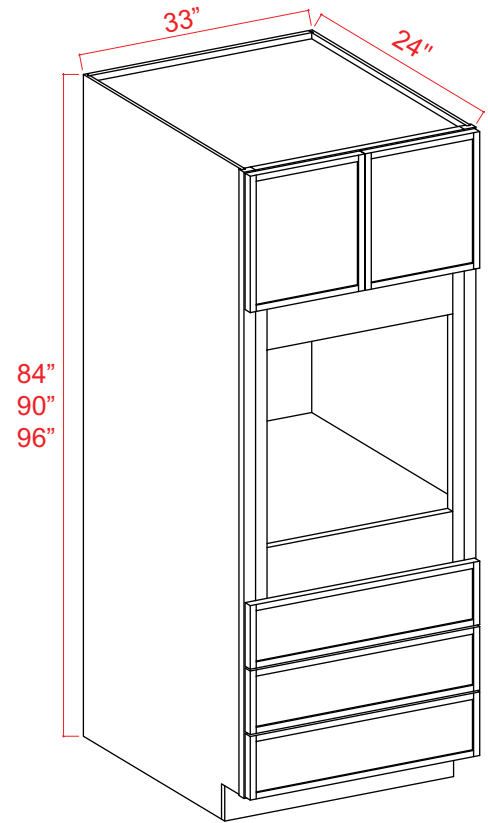

Oven Cabinet

Item Code		W	H	D
O338424	Cabinet	33	84	24
	Doors	16 1/4	17 1/4	3/4
	Drawers	32 3/4	8 1/4	3/4
O339024	Cabinet	33	90	24
	Doors	16 1/4	23 1/4	3/4
	Drawers	32 3/4	8 1/4	3/4
O339624	Cabinet	33	96	24
	Doors	16 1/4	29 1/4	3/4
	Drawers	32 3/4	8 1/4	3/4