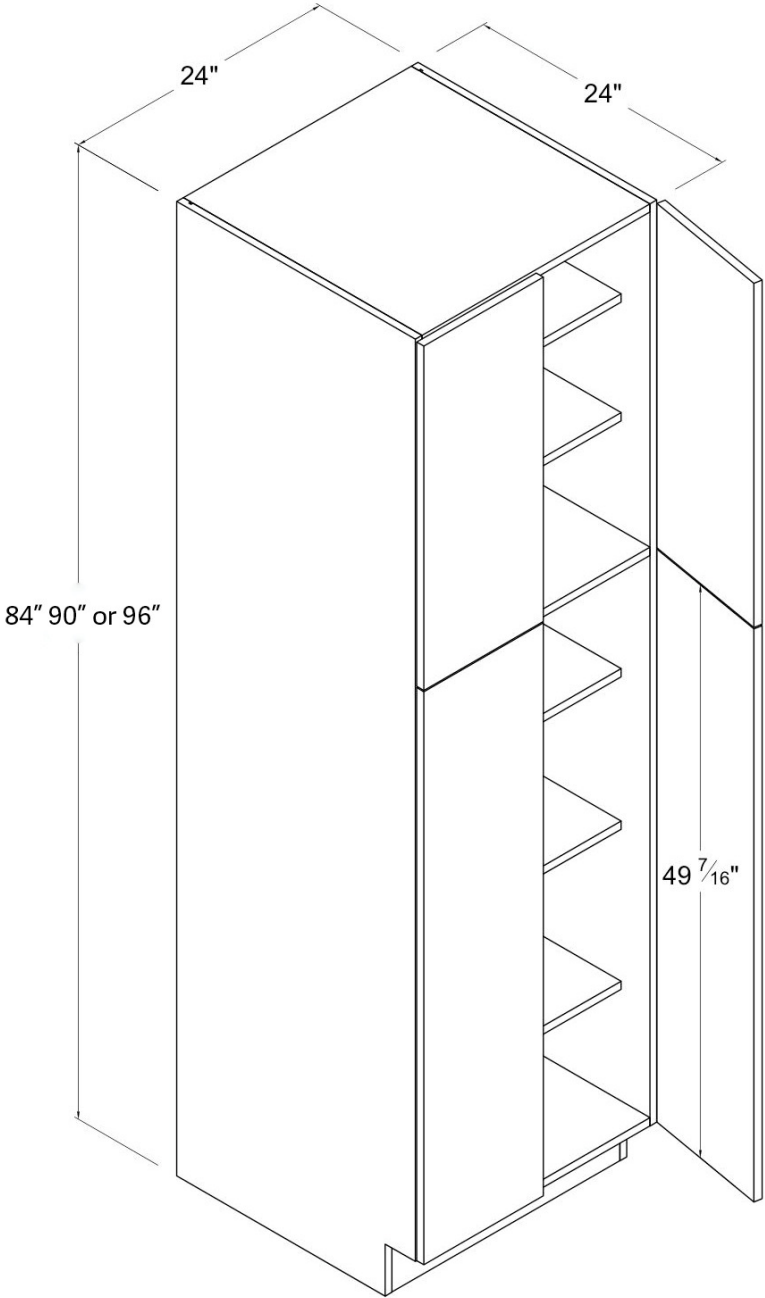

24"W

Utility Pantry

Item Code		W	H	D
U248424	Cabinet	24	84	24
	Top Door	11 7/8	29 7/8	3/4
	Bottom Door	11 7/8	49 7/16	3/4
U249024	Cabinet	24	90	24
	Top Door	11 7/8	35 7/8	3/4
	Bottom Door	11 7/8	49 7/16	3/4
U249624	Cabinet	24	96	24
	Top Door	11 7/8	41 7/8	3/4
	Bottom Door	11 7/8	49 7/16	3/4