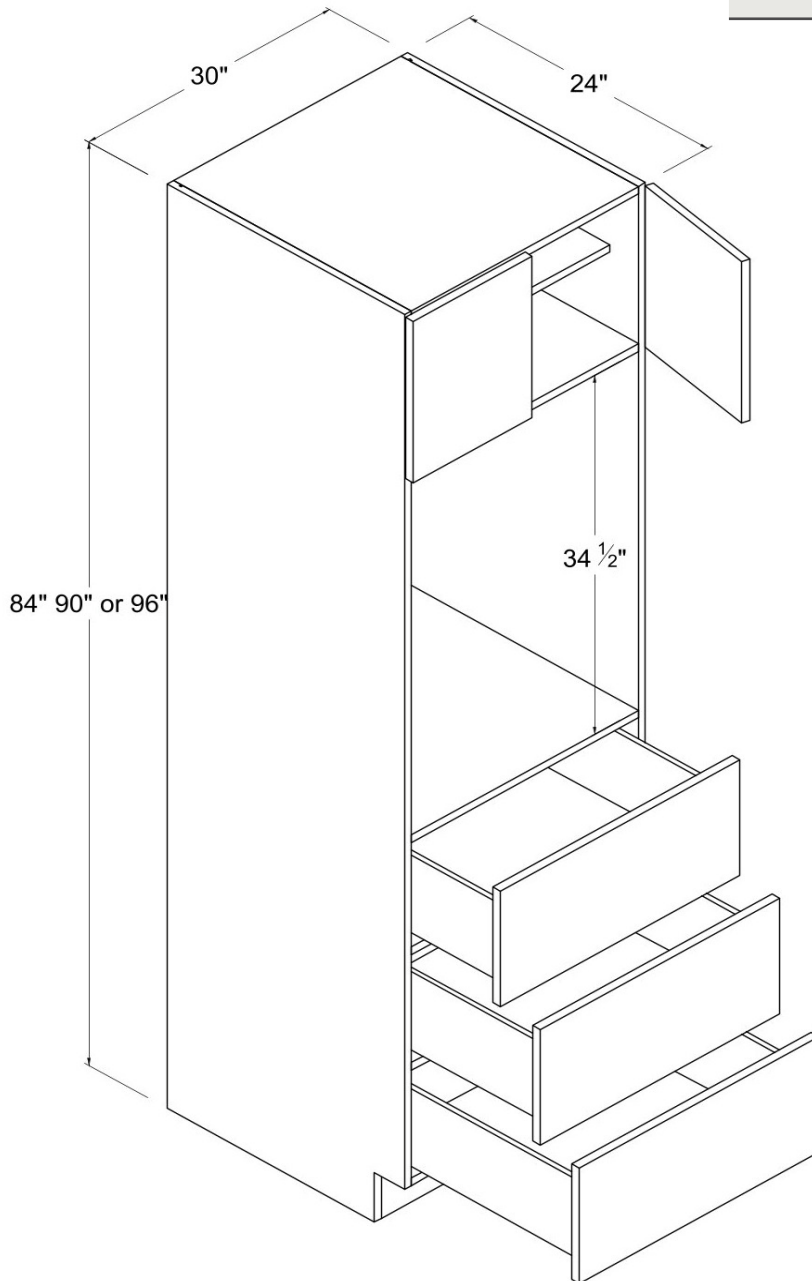

30"W

Single Oven Pantry

Item Code		W	H	D
0308424	Cabinet	30	84	24
	Door	14 7/8	14 7/8	3/4
	Small Drawer	29 7/8	6	3/4
	Big Drawer	29 7/8	11 3/4	3/4
0309024	Cabinet	30	90	24
	Door	14 7/8	20 7/8	3/4
	Small Drawer	29 7/8	6	3/4
	Big Drawer	29 7/8	11 3/4	3/4
0309624	Cabinet	30	96	24
	Door	14 7/8	26 7/8	3/4
	Small Drawer	29 7/8	6	3/4
	Big Drawer	29 7/8	11 3/4	3/4