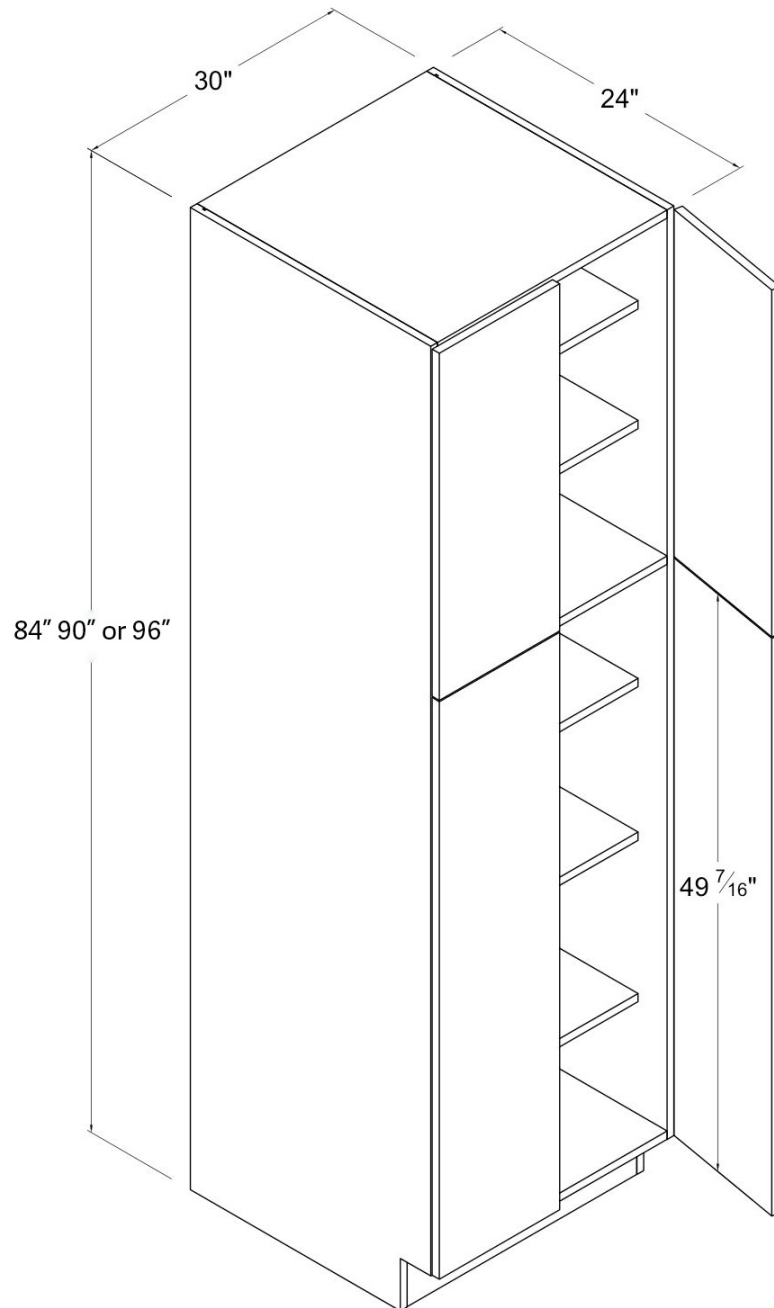

Utility Pantry

30"W

Item Code		W	H	D
U308424	Cabinet	30	84	24
	Top Door	14 7/8	29 7/8	3/4
	Bottom Door	14 7/8	49 7/16	3/4
U309024	Cabinet	30	90	24
	Top Door	14 7/8	35 7/8	3/4
	Bottom Door	14 7/8	49 7/16	3/4
U309624	Cabinet	30	96	24
	Top Door	14 7/8	41 7/8	3/4
	Bottom Door	14 7/8	49 7/16	3/4